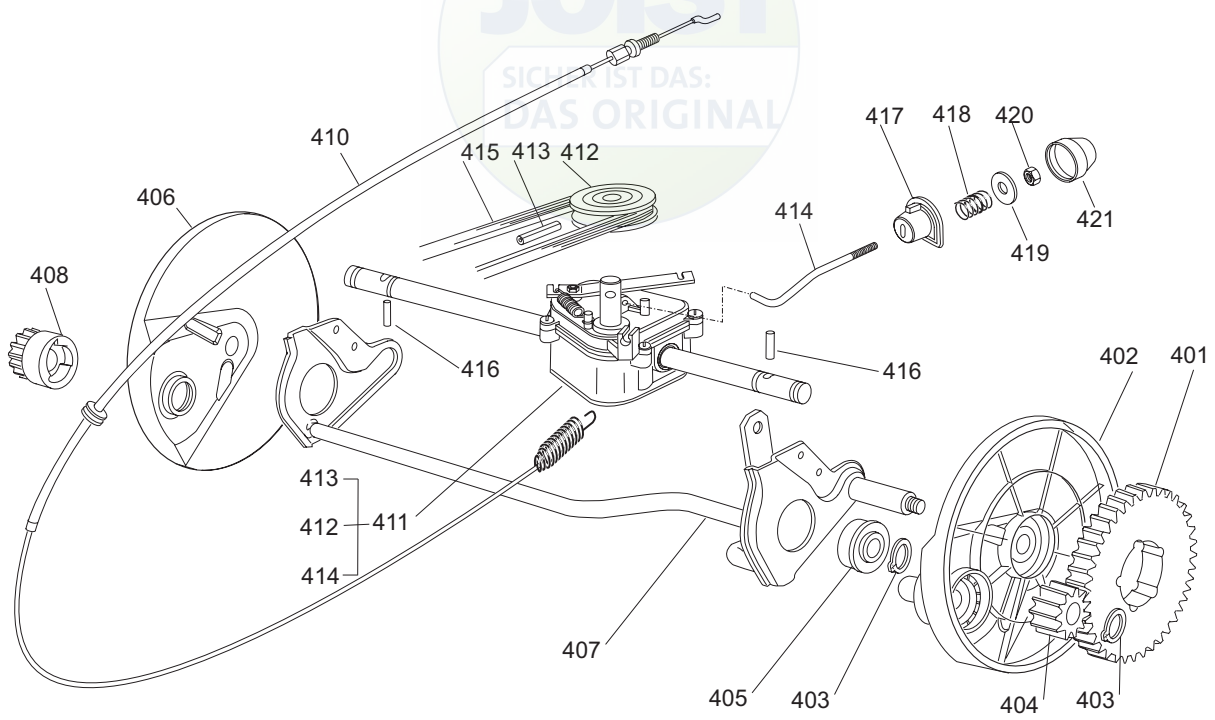

B067B

Ausgabe Issue 2004- 1		Bild Nr Picture No B067B		VARIOLUX 53 BCA H RADAUFHÄNGUNG GETRIEBE		VARIOLUX 53 BCA H WHEEL SUSPENSION TRANSMISSION		Seite Page 74	
Pos. Fig.	Anzahl/Quantity				Artikel Nr. Part No	Bezeichnung	Description	Satz Kit	Anmerkung Notes
	251	2			1111-3084-07	Nabenkapsel- grau	Hub cap- grey		Inkl. 254
	252	4			9747-0831-02	Mutter	Lock nut		
	253	2			9699-0090-02	Scheibe	Flat washer		
	254	2			1111-3296-01	• Kugellager	• Ball bearing		
	255	2			1111-2784-01	Rad mit Kugellager	Wheel assy		
	256	1			1136-0756-01	Höhenverstellstange	Height adjust rod		
	258	1			1136-0712-01	Vorderradachse	Front wheel axle		
	259	2			1136-0009-01	Schließplatte	Lock plate		
	260	2			9997-0512-16	Schraube	Screw		
	261	1			1136-0742-01	Höhenverstellhebel	Height adjust lever		
	262	2			9747-0531-02	Mutter	Nut		
	263	2			1136-0772-01	Rad	Wheel		
	264	2			1136-0648-01	Radkappe- grau	Hub cap- grey		
	265	2			1136-0006-01	Federscheibe	Elastic washer		
	266	1			1136-0658-01	Distanzring	Spacer		
	268	4			1136-0655-01	Lager	Bearing		
	270	2			1111-2785-01	Radabdeckung	Wheel cover		
	271	2			1136-0657-01	Distanzring	Spacer		
	401	2			1136-0653-01	Kranz	Ring gear		
	402	1			1136-0690-01	Radschutz- links	Wheel protection- LH		
	403	4			9650-0012-04	Seegersicherung	Circlip		
	404	1			1136-0685-01	Ritzel- links	Pinion- LH		
	405	2			1136-0632-01	Lager	Bearing		
	406	1			1136-0689-01	Radschutz- rechts	Wheel protection- RH		
	407	1			1136-0713-01	Hinterradachse	Rear wheel axle		
	408	1			1136-0684-01	Ritzel- rechts	Pinion- RH		
X	410	1			1136-1459-01	Kupplungsdraht	Clutch cable		
X	411	1			1136-1456-01	Getriebe Kpl	Gearbox assy (black)		
	412	1			1136-0692-01	• Riemenscheibe	• Pulley		
	413	1			1136-0612-01	• Stift	• Pin		
X	414	1			1136-1454-01	• Verstellstange	• Adjustment rod		
	415	1			1136-0711-01	Riemen	Belt		
	416	2			1136-0697-01	Stift	Pin		
	417	1			1136-0638-01	Buchse	Bush		
	418	1			1136-0668-01	Feder	Spring		
	419	1			1136-0091-01	Scheibe	Washer		
	420	1			9747-0631-02	Mutter	Lock nut		
	421	1			1136-0081-01	Nabenkapsel	Hub cap