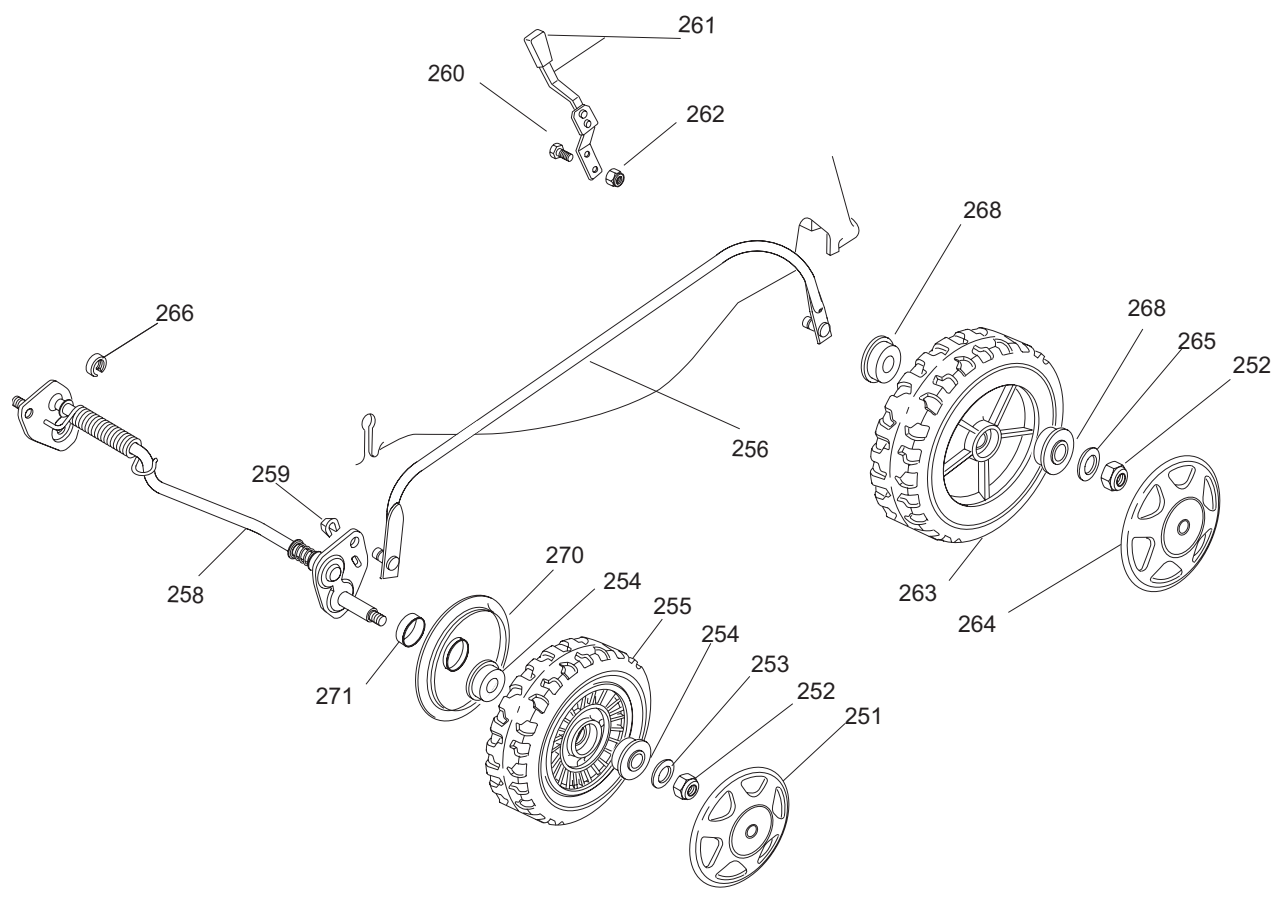

B067B

Ausgabe Issue 2004- 1		Bild Nr Picture No B067B		VARIOLUX 53 BCA H RADAUFHÄNGUNG GETRIEBE		VARIOLUX 53 BCA H WHEEL SUSPENSION TRANSMISSION		Seite Page 74	
Pos. Fig.	Anzahl/Quantity				Artikel Nr. Part No	Bezeichnung	Description	Satz Kit	Anmerkung Notes
	251	2			1111-3084-07	Nabenkapsel- grau	Hub cap- grey		Inkl. 254
	252	4			9747-0831-02	Mutter	Lock nut		
	253	2			9699-0090-02	Scheibe	Flat washer		
	254	2			1111-3296-01	• Kugellager	• Ball bearing		
	255	2			1111-2784-01	Rad mit Kugellager	Wheel assy		
	256	1			1136-0756-01	Höhenverstellstange	Height adjust rod		
	258	1			1136-0712-01	Vorderradachse	Front wheel axle		
	259	2			1136-0009-01	Schließplatte	Lock plate		
	260	2			9997-0512-16	Schraube	Screw		
	261	1			1136-0742-01	Höhenverstellhebel	Height adjust lever		
	262	2			9747-0531-02	Mutter	Nut		
	263	2			1136-0772-01	Rad	Wheel		
	264	2			1136-0648-01	Radkappe- grau	Hub cap- grey		
	265	2			1136-0006-01	Federscheibe	Elastic washer		
	266	1			1136-0658-01	Distanzring	Spacer		
	268	4			1136-0655-01	Lager	Bearing		
	270	2			1111-2785-01	Radabdeckung	Wheel cover		
	271	2			1136-0657-01	Distanzring	Spacer		
	401	2			1136-0653-01	Kranz	Ring gear		
	402	1			1136-0690-01	Radschutz- links	Wheel protection- LH		
	403	4			9650-0012-04	Seegersicherung	Circlip		
	404	1			1136-0685-01	Ritzel- links	Pinion- LH		
	405	2			1136-0632-01	Lager	Bearing		
	406	1			1136-0689-01	Radschutz- rechts	Wheel protection- RH		
	407	1			1136-0713-01	Hinterradachse	Rear wheel axle		
	408	1			1136-0684-01	Ritzel- rechts	Pinion- RH		
X	410	1			1136-1459-01	Kupplungsdraht	Clutch cable		
X	411	1			1136-1456-01	Getriebe Kpl	Gearbox assy (black)		
	412	1			1136-0692-01	• Riemenscheibe	• Pulley		
	413	1			1136-0612-01	• Stift	• Pin		
X	414	1			1136-1454-01	• Verstellstange	• Adjustment rod		
	415	1			1136-0711-01	Riemen	Belt		
	416	2			1136-0697-01	Stift	Pin		
	417	1			1136-0638-01	Buchse	Bush		
	418	1			1136-0668-01	Feder	Spring		
	419	1			1136-0091-01	Scheibe	Washer		
	420	1			9747-0631-02	Mutter	Lock nut		
	421	1			1136-0081-01	Nabenkapsel	Hub cap